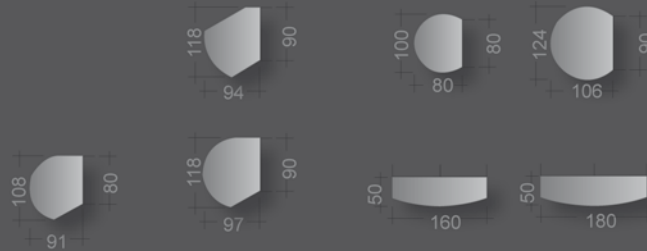

Frame: crystal white structure

Modesty panel: translucent

Pedestal: crystal white

Arbeits-tisch: 160 x 80 cm

Oberfläche: kristallweiß / Kante schwarz

Gestell: kristallweiß struktur

Container: kristallweiß / orangerot