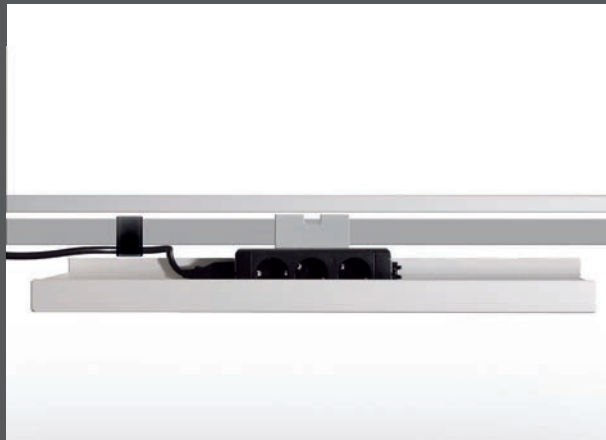

Frame: crystal white structure

Modesty panel: translucent

Pedestal: crystal white

Arbeits-tisch: 160 x 80 cm

Oberfläche: kristallweiß / Kante schwarz

Gestell: kristallweiß struktur

Container: kristallweiß / orangerot