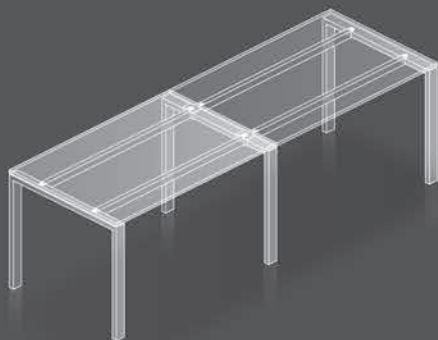

Gestell: kristallweiß struktur

Container, Caddy und Sideboard: kristallweiß

Work stations: 2x 160 x 80 cm

Top: crystal white / black edge

Frame: crystal white structure

Caddy, pedestals and sideboard: crystal white

Arbeitsfläche: 160 x 80 cm

Oberfläche: kristallweiß / Kante schwarz

Gestell: kristallweiß struktur

Caddies: kristallweiß

Work stations: 160 x 80 cm

Top: crystal white / black edge

Frame: crystal white structure

Caddies: crystal white

Arbeitsfläche: 160 x 80 cm

Oberfläche: kristallweiß / Kante schwarz

Gestell: kristallweiß struktur

Rückwand: transluzent

Container: kristallweiß

Work station: 160 x 80 cm

Top: crystal white / black edge

Frame: crystal white structure

Modesty panel: translucent

Pedestal: crystal white

Arbeits-tisch: 160 x 80 cm

Oberfläche: kristallweiß / Kante schwarz

Gestell: kristallweiß struktur

Container: kristallweiß / orangerot