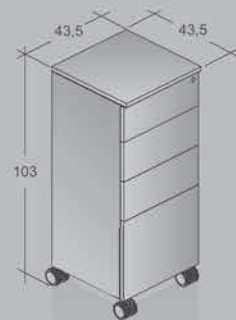

Caddies: crystal white

Arbeitsfläche: 160 x 80 cm

Oberfläche: kristallweiß / Kante schwarz

Gestell: kristallweiß struktur

Rückwand: transluzent

Container: kristallweiß

Work station: 160 x 80 cm

Top: crystal white / black edge

Frame: crystal white structure

Modesty panel: translucent

Pedestal: crystal white

Arbeits-tisch: 160 x 80 cm

Oberfläche: kristallweiß / Kante schwarz

Gestell: kristallweiß struktur

Container: kristallweiß / orangerot