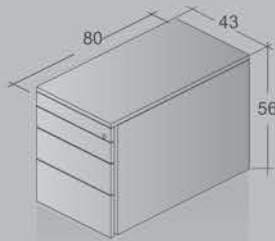

Frame: crystal white structure

Modesty panel: translucent

Pedestal: crystal white

Arbeits-tisch: 160 x 80 cm

Oberfläche: kristallweiß / Kante schwarz

Gestell: kristallweiß struktur

Container: kristallweiß / orangerot