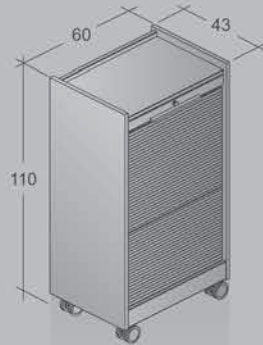

Caddies: crystal white

Arbeitsfläche: 160 x 80 cm

Oberfläche: kristallweiß / Kante schwarz

Gestell: kristallweiß struktur

Rückwand: transluzent

Container: kristallweiß

Work station: 160 x 80 cm

Top: crystal white / black edge

Frame: crystal white structure

Modesty panel: translucent

Pedestal: crystal white

Arbeits-tisch: 160 x 80 cm

Oberfläche: kristallweiß / Kante schwarz

Gestell: kristallweiß struktur

Container: kristallweiß / orangerot