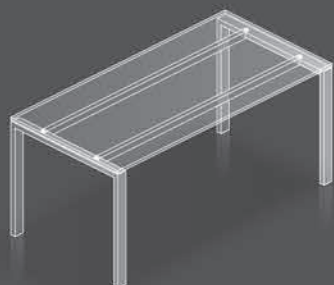

Gestell: kristallweiß struktur

Container, Caddy und Sideboard: kristallweiß

Work stations: 2x 160 x 80 cm

Top: crystal white / black edge

Frame: crystal white structure

Caddy, pedestals and sideboard: crystal white

Arbeitsfläche: 160 x 80 cm

Oberfläche: kristallweiß / Kante schwarz

Gestell: kristallweiß struktur

Caddies: kristallweiß

Work stations: 160 x 80 cm

Top: crystal white / black edge

Frame: crystal white structure

Caddies: crystal white

Arbeitsfläche: 160 x 80 cm

Oberfläche: kristallweiß / Kante schwarz

Gestell: kristallweiß struktur

Rückwand: transluzent

Container: kristallweiß

Work station: 160 x 80 cm

Top: crystal white / black edge

Frame: crystal white structure

Modesty panel: translucent

Pedestal: crystal white

Arbeits-tisch: 160 x 80 cm

Oberfläche: kristallweiß / Kante schwarz

Gestell: kristallweiß struktur

Container: kristallweiß / orangerot