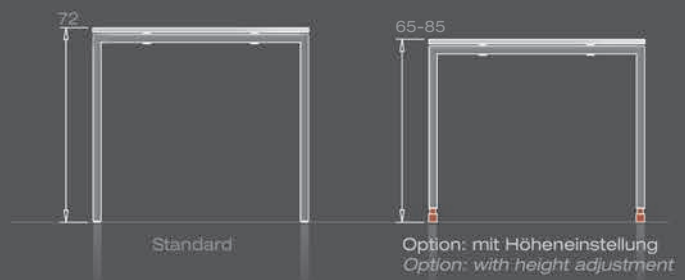

Arbeitsfläche: 160 x 80 cm

Oberfläche: kristallweiß / Kante schwarz

Gestell: kristallweiß struktur

Caddies: kristallweiß

Work stations: 160 x 80 cm

Top: crystal white / black edge

Frame: crystal white structure

Caddies: crystal white

Arbeitsfläche: 160 x 80 cm

Oberfläche: kristallweiß / Kante schwarz

Gestell: kristallweiß struktur

Rückwand: transluzent

Container: kristallweiß

Work station: 160 x 80 cm

Top: crystal white / black edge

Frame: crystal white structure

Modesty panel: translucent

Pedestal: crystal white

Arbeits-tisch: 160 x 80 cm

Oberfläche: kristallweiß / Kante schwarz

Gestell: kristallweiß struktur

Container: kristallweiß / orangerot