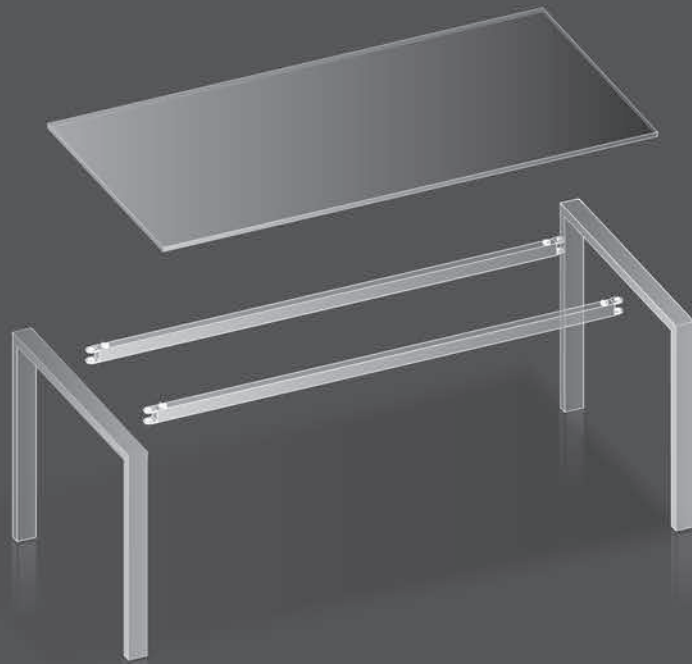

Gestell: kristallweiß struktur

Container, Caddy und Sideboard: kristallweiß

Work stations: 2x 160 x 80 cm

Top: crystal white / black edge

Frame: crystal white structure

Caddy, pedestals and sideboard: crystal white

Arbeitsfläche: 160 x 80 cm

Oberfläche: kristallweiß / Kante schwarz

Gestell: kristallweiß struktur

Caddies: kristallweiß

Work stations: 160 x 80 cm

Top: crystal white / black edge

Frame: crystal white structure

Caddies: crystal white

Arbeitsfläche: 160 x 80 cm

Oberfläche: kristallweiß / Kante schwarz

Gestell: kristallweiß struktur

Rückwand: transluzent

Container: kristallweiß

Work station: 160 x 80 cm

Top: crystal white / black edge

Frame: crystal white structure

Modesty panel: translucent

Pedestal: crystal white

Arbeits-tisch: 160 x 80 cm

Oberfläche: kristallweiß / Kante schwarz

Gestell: kristallweiß struktur

Container: kristallweiß / orangerot