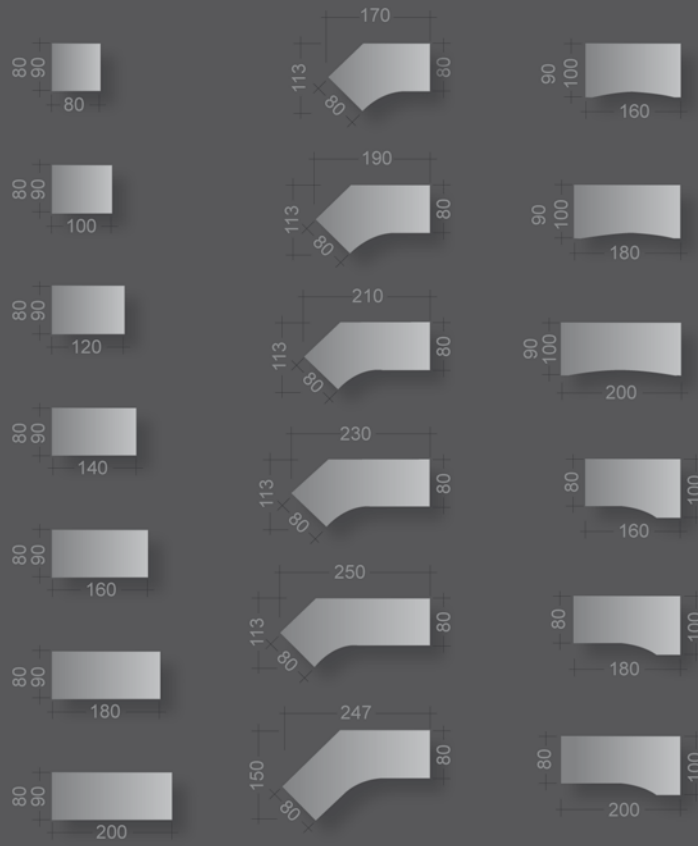

Arbeitsfläche: 160 x 80 cm

Oberfläche: kristallweiß / Kante schwarz

Gestell: kristallweiß struktur

Caddies: kristallweiß

Work stations: 160 x 80 cm

Top: crystal white / black edge

Frame: crystal white structure

Frame: crystal white structure

Modesty panel: translucent

Pedestal: crystal white

Arbeits-tisch: 160 x 80 cm

Oberfläche: kristallweiß / Kante schwarz

Gestell: kristallweiß struktur

Container: kristallweiß / orangerot

Work station: 160 x 80 cm

Top: crystal white / black edge

Frame: crystal white structure

Pedestal: crystal white / orange red

Arbeitsstisch: 230 x 113 cm

Oberfläche: kristallweiß

Gestell: helium

Container: kristallweiß

Gestell: helium

Container und Sideboard:

kristallweiß

Work stations: 250 x 113 cm

Top: crystal white

Frame: helium

Pedestal and sideboard:

crystal white