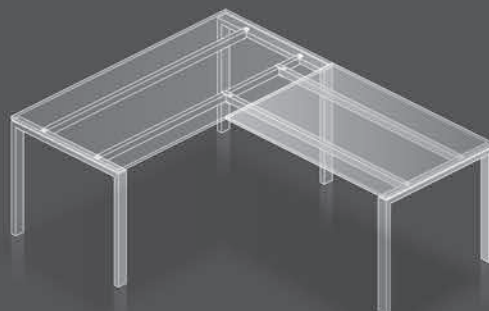

Gestell: kristallweiß struktur

Container, Caddy und Sideboard: kristallweiß

Work stations: 2x 160 x 80 cm

Top: crystal white / black edge

Frame: crystal white structure

Caddy, pedestals and sideboard: crystal white

Arbeitsfläche: 160 x 80 cm

Oberfläche: kristallweiß / Kante schwarz

Gestell: kristallweiß struktur

Caddies: kristallweiß

Work stations: 160 x 80 cm

Top: crystal white / black edge

Frame: crystal white structure

Caddies: crystal white

Arbeitsfläche: 160 x 80 cm

Oberfläche: kristallweiß / Kante schwarz

Gestell: kristallweiß struktur

Rückwand: transluzent

Container: kristallweiß

Work station: 160 x 80 cm

Top: crystal white / black edge

Frame: crystal white structure

Modesty panel: translucent

Pedestal: crystal white

Arbeits-tisch: 160 x 80 cm

Oberfläche: kristallweiß / Kante schwarz

Gestell: kristallweiß struktur

Container: kristallweiß / orangerot