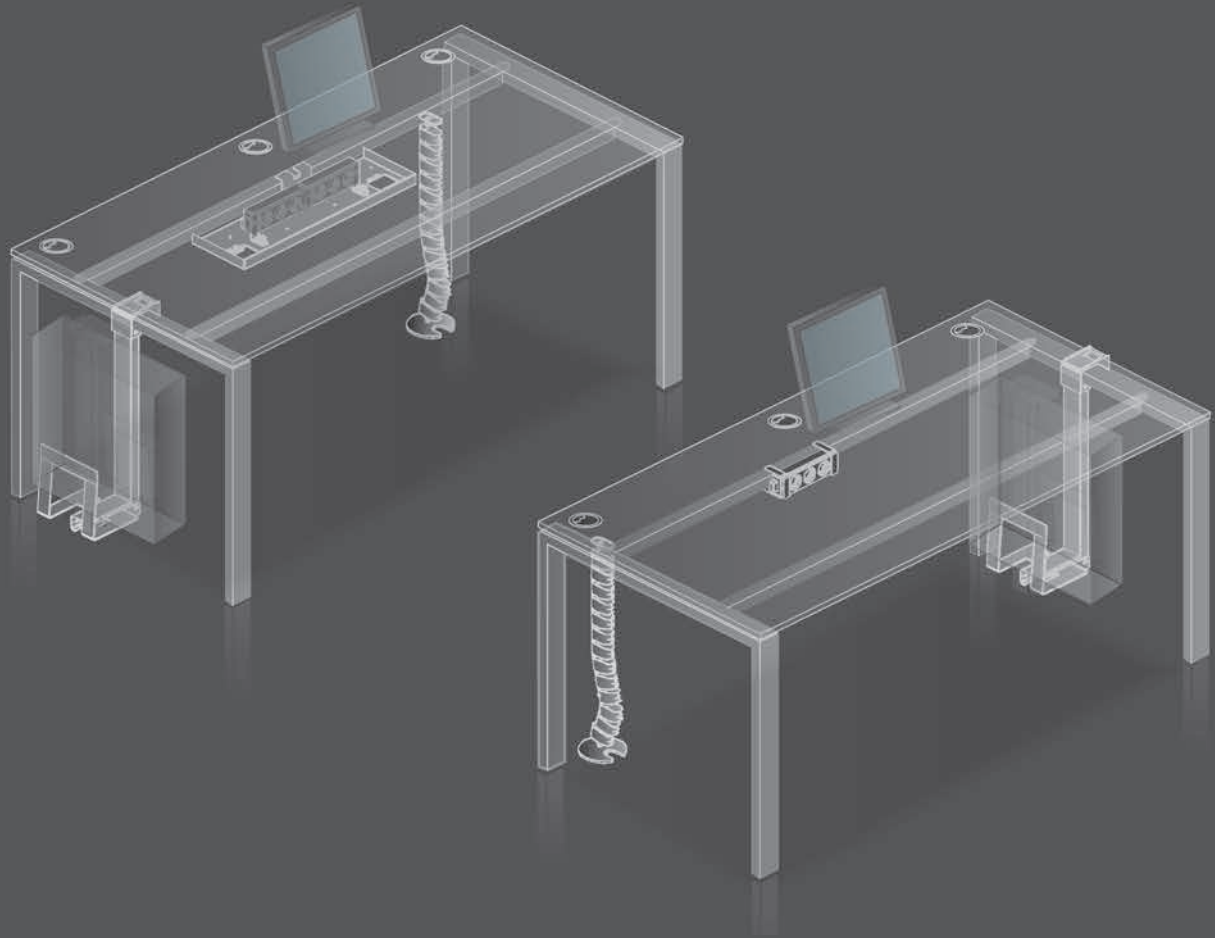

Gestell: kristallweiß struktur

Container, Caddy und Sideboard: kristallweiß

Work stations: 2x 160 x 80 cm

Top: crystal white / black edge

Frame: crystal white structure

Caddy, pedestals and sideboard: crystal white

Arbeitsfläche: 160 x 80 cm

Oberfläche: kristallweiß / Kante schwarz

Gestell: kristallweiß struktur

Caddies: kristallweiß

Work stations: 160 x 80 cm

Top: crystal white / black edge

Frame: crystal white structure

Frame: crystal white structure

Modesty panel: translucent

Pedestal: crystal white

Arbeits-tisch: 160 x 80 cm

Oberfläche: kristallweiß / Kante schwarz

Gestell: kristallweiß struktur

Container: kristallweiß / orangerot