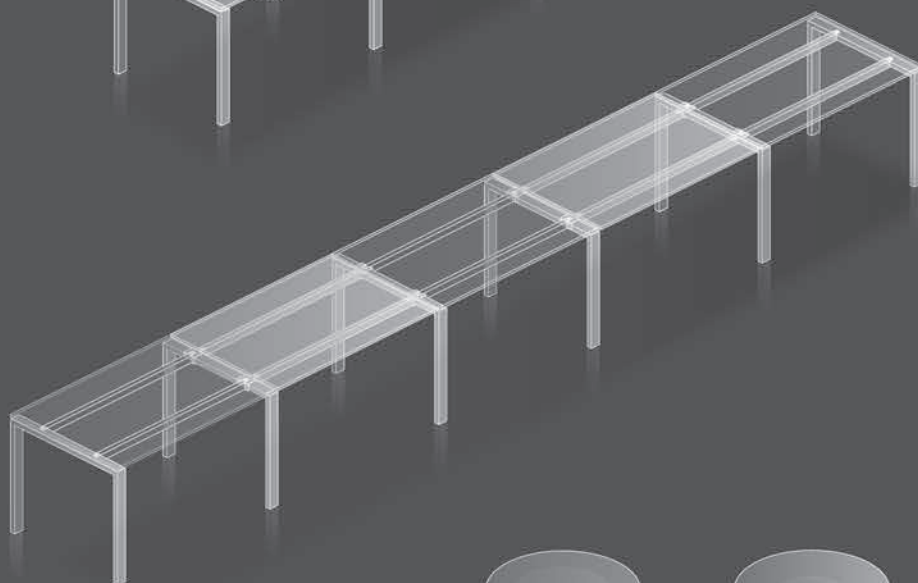

Caddies: crystal white

Arbeitsfläche: 160 x 80 cm

Oberfläche: kristallweiß / Kante schwarz

Gestell: kristallweiß struktur

Rückwand: transluzent

Container: kristallweiß

Work station: 160 x 80 cm

Top: crystal white / black edge

Frame: crystal white structure

Modesty panel: translucent

Pedestal: crystal white

Arbeits-tisch: 160 x 80 cm

Oberfläche: kristallweiß / Kante schwarz

Gestell: kristallweiß struktur

Container: kristallweiß / orangerot