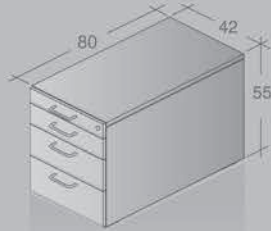

Frame: crystal white structure

Modesty panel: translucent

Pedestal: crystal white

Arbeits-tisch: 160 x 80 cm

Oberfläche: kristallweiß / Kante schwarz

Gestell: kristallweiß struktur

Container: kristallweiß / orangerot